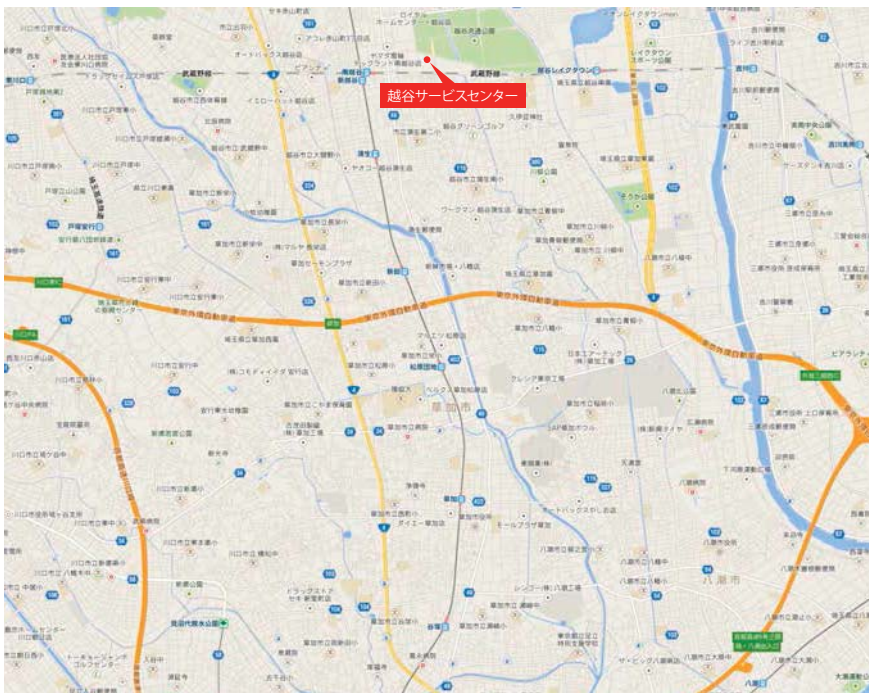

案内図

越谷サービスセンター
埼玉県越谷市西方2722-1
TEL. 048-990-8970
FAX . 048-990-8971

■各所要時間

車の場合

- ・常磐自動車道 三郷より・・・15分
- ・東京外環自動車道 草加より・・・15分

電車の場合

- ・JR武蔵野線 南越谷駅より、徒歩15分
- ・東武伊勢崎線 新越谷駅より、徒歩15分

- ・戸田市 4箇所
- ・和光市 1箇所
- ・草加市 3箇所
- ・越谷市 1箇所

物流サービスに貢献する
小山企業株式会社