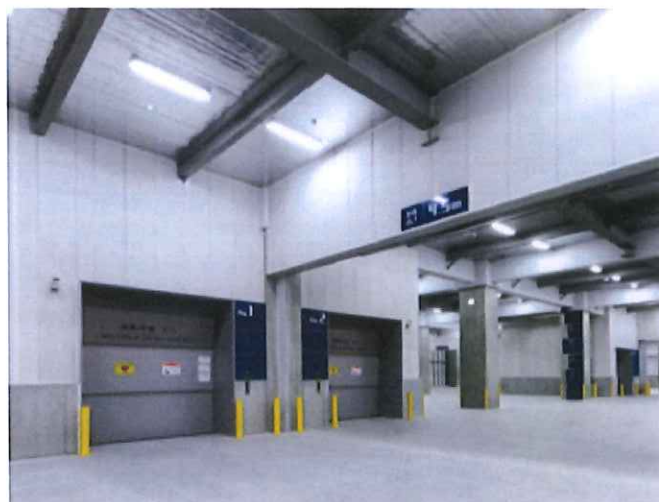

草加第3センター

埼玉県南東部、草加市に位置し、外環自動車道を中心に、常磐自動車道・東北自動車道・首都高速へのアクセスにも恵まれ、首都圏全体への配送拠点として絶好の立地にあります。

当センターは、24時間稼働が可能な物流センターで、大型トラック38台が同時に横付けできるトラックバースを完備しています。他にも全フロアにおいて梁下有効高6.0mを確保し、商品保管効率をアップさせています。さらに屋上に太陽光発電システムを設置し、CSR活動に積極的に取り組んでいるセンターです。また、草加第3センターは埼玉総合物流センターと隣接しておりお客様による物量増減の対応にも適しております。

倉庫内