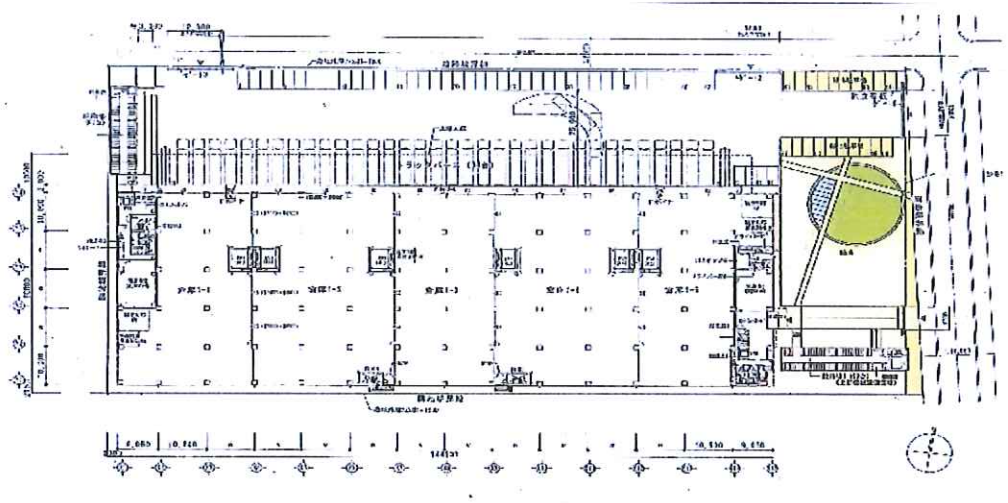

倉庫内

倉庫内

倉庫前スペース

ヤード

各倉データ

- 4 階建て
- センター総坪数 8,794坪
- 内訳 倉庫 8,291坪
EVホール 330坪
事務所関連 173 坪
- 天井高 6m
- 床荷重 5 t

案内図

草加第3センター