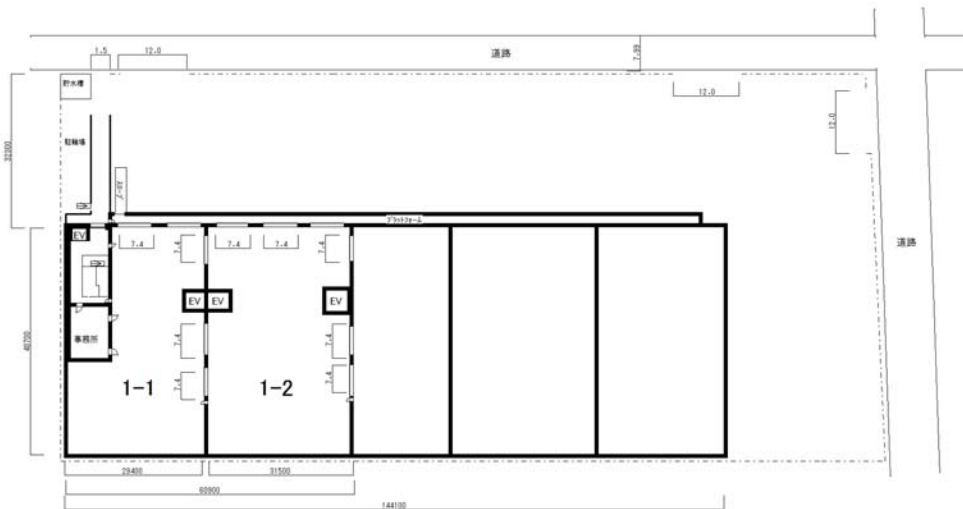

倉庫内

倉庫内

倉庫前スペース

ヤード

- 4階建て
- センター総坪数 4,066坪
- 内訳 倉庫 3,826坪
- 事務所 240坪
- 坪数 3,826坪
- 天井高 6m
- 床荷重 5t

草加第3センター

案内図

草加第3センター  
 埼玉県草加市青柳1-5-35  
 TEL. 048-930-1510  
 FAX .048-930-1511